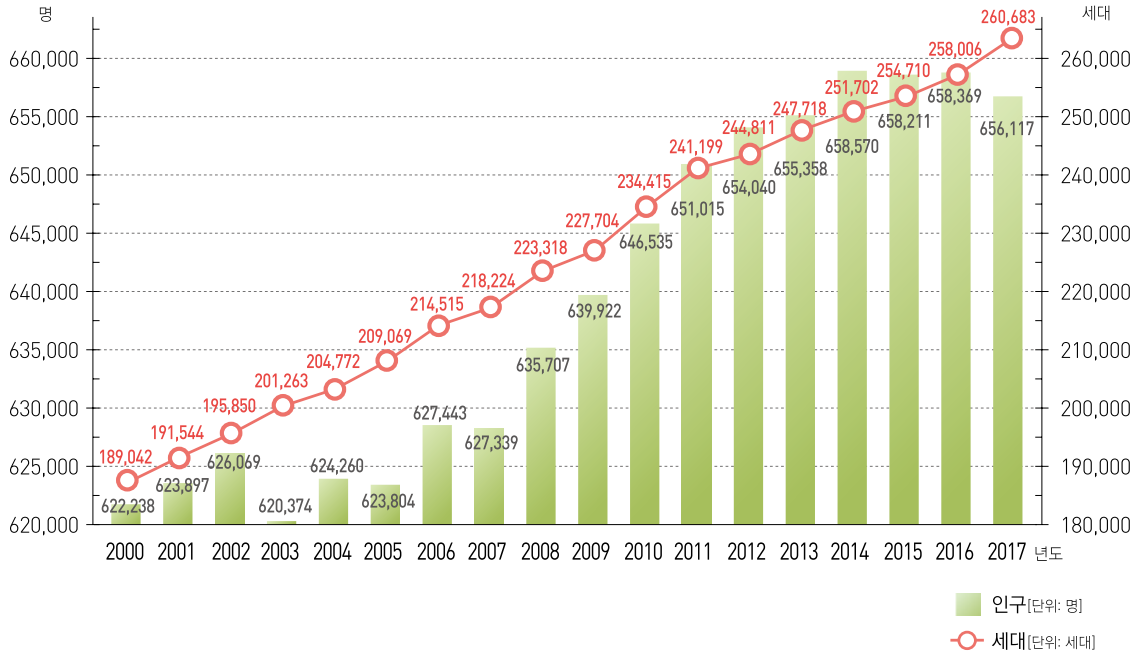

인구추이 transition of population

인구증가율 the rate of increase in population