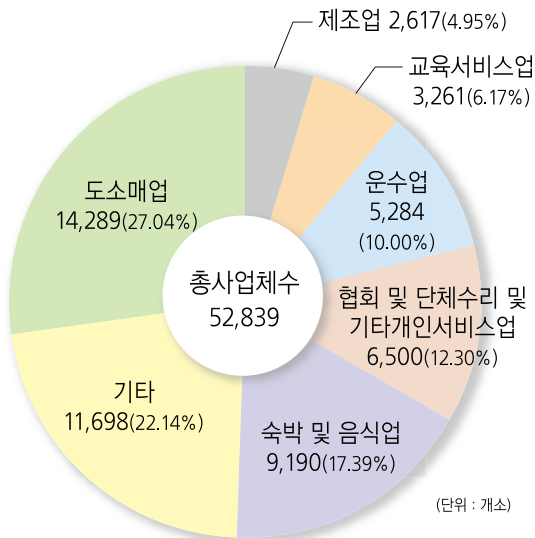

전주! 더 시민속으로, 더 시민곁으로

05

사업체 Establishment

사업체 Establishment

산업분류별 사업체수 Establishment

산업분류별 종사자수 Workers