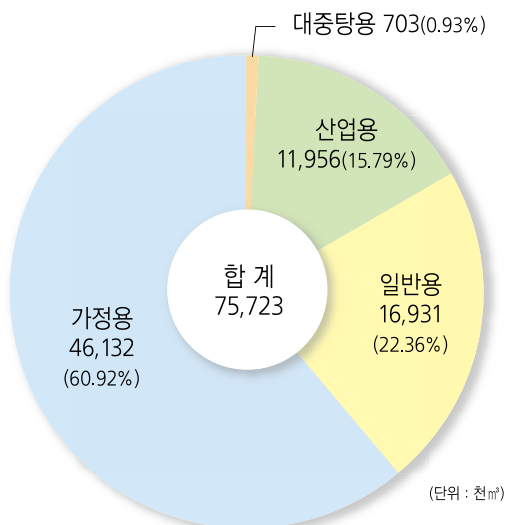

전주! 더 시민속으로, 더 시민곁으로

1일 급수량 Amount of water supplied per Day

상수도 보급률 Water Supply Ratio

급수사용량 Consumption Water Supplied

급수사용료 Change of Water Supplied