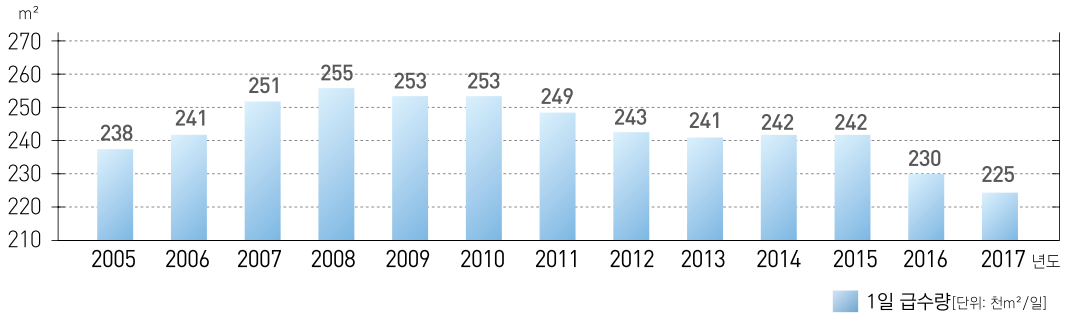

전주! 더 시민속으로, 더 시민곁으로

1일 급수량 Amount of water supplied per Day

상수도 보급률 Water Supply Ratio

급수사용량 Consumption Water Supplied

급수사용료 Change of Water Supplied