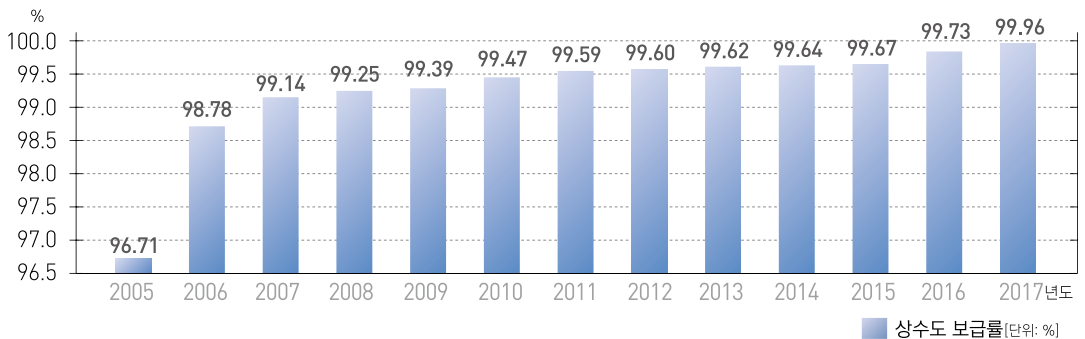

전주! 더 시민속으로, 더 시민곁으로

1일 급수량 Amount of water supplied per Day

상수도 보급률 Water Supply Ratio

급수사용량 Consumption Water Supplied

급수사용료 Change of Water Supplied