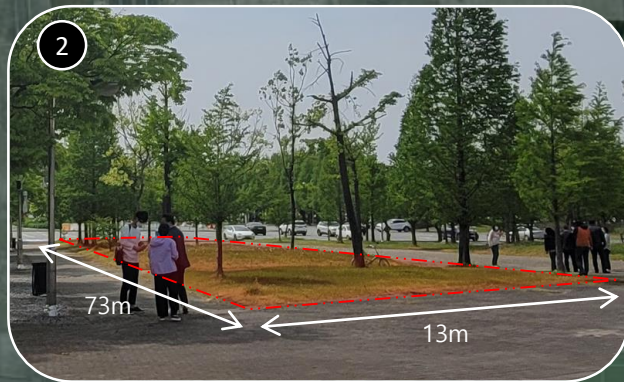

대상지 현황

- 월드컵경기장 진입 부분으로 주동선에 인접해 있어, 사람들의 접근성이 뛰어나
- 위쪽 녹지대에 2022 생활정원이 조성되어 있으며, 추후 아래의 녹지대도 조성될 예정
- 대상지에 현재 복토가 되어 있어, **주변 동선보다 레벨이 높음** (정원 조성 전 기반 작업 예정)
- 현재 메타세콰이아 22주가 식재되어 있음

대상지 현황 (작업차량동선)

대상지 현황 (시민정원)

대상지1

48m² (6m*8m)

대상지2

49m² (7.5m*6.5m)

대상지3

50m² (10m*5m)

★ 시민작가정원

2022 생활정원 대상지