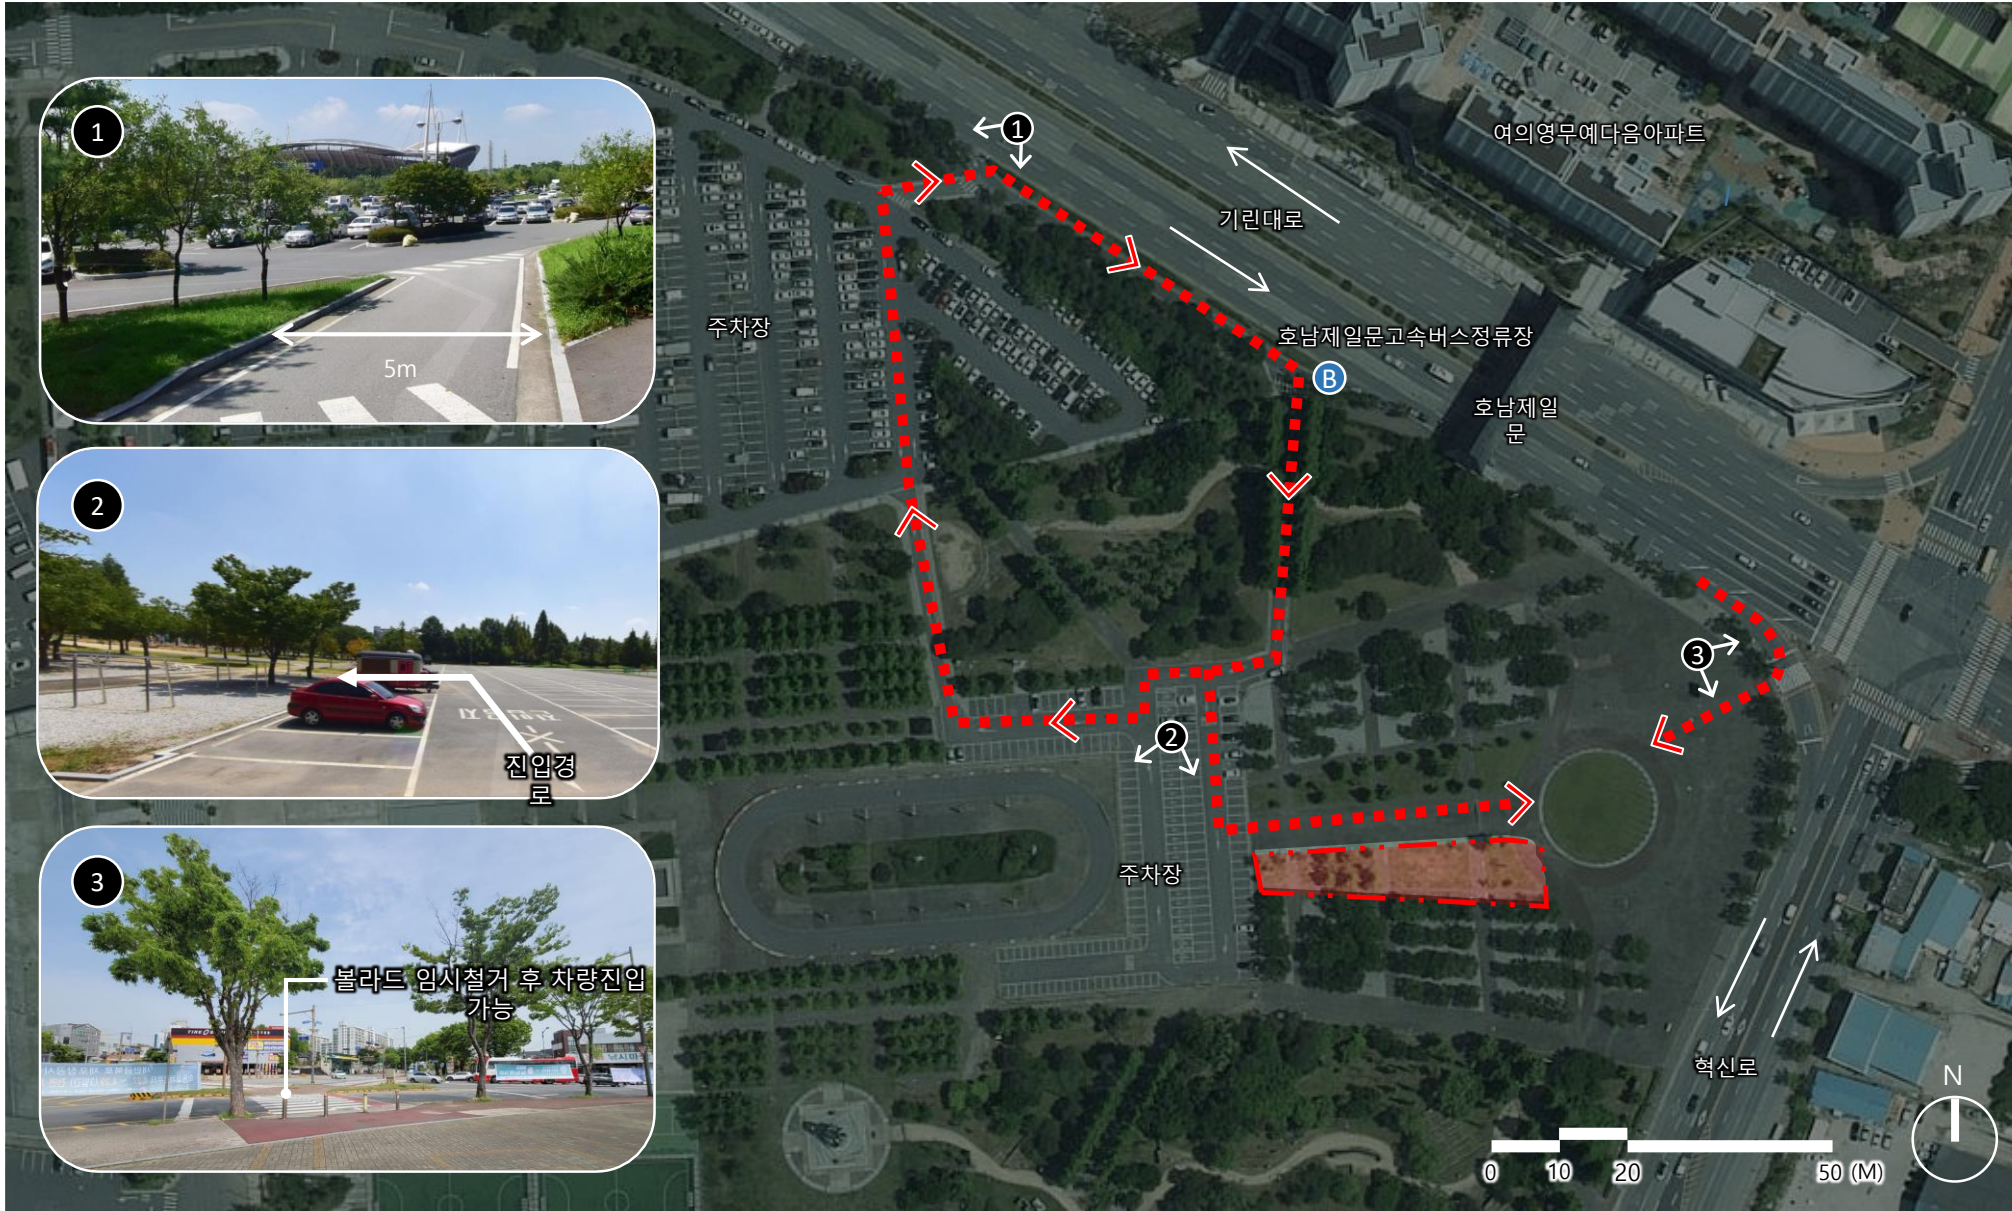

대상지 현황

- 월드컵경기장 진입 부분으로 주동선에 인접해 있어, 사람들의 접근성이 뛰어나
- 위쪽 녹지대에 2022 생활정원이 조성되어 있으며, 추후 아래의 녹지대도 조성될 예정
- 대상지에 현재 복토가 되어 있어, **주변 동선보다 레벨이 높음** (정원 조성 전 기반 작업 예정)
- 현재 메타세콰이아 22주가 식재되어 있음

대상지 현황 (작업차량동선)

대상지 현황 (시민정원)

대상지1

48m² (6m*8m)

대상지2

49m² (7.5m*6.5m)

대상지3

50m² (10m*5m)

★ 시민작가정원

2022 생활정원 대상지