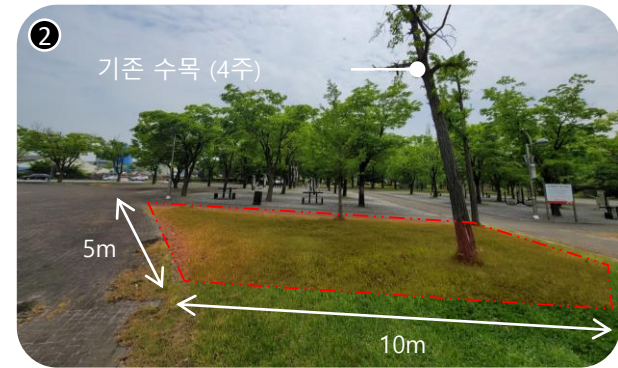

대상지 현황

- 월드컵경기장 진입 부분으로 주동선에 인접해 있어, 사람들의 접근성이 뛰어나
- 위쪽 녹지대에 2022 생활정원이 조성되어 있으며, 추후 아래의 녹지대도 조성될 예정
- 대상지에 현재 복토가 되어 있어, **주변 동선보다 레벨이 높음** (정원 조성 전 기반 작업 예정)
- 현재 메타세콰이아 22주가 식재되어 있음

대상지 현황 (작업차량동선)

대상지 현황 (시민정원)

대상지1

48m² (6m*8m)

대상지2

49m² (7.5m*6.5m)

대상지3

50m² (10m*5m)

★ 시민작가정원

2022 생활정원 대상지