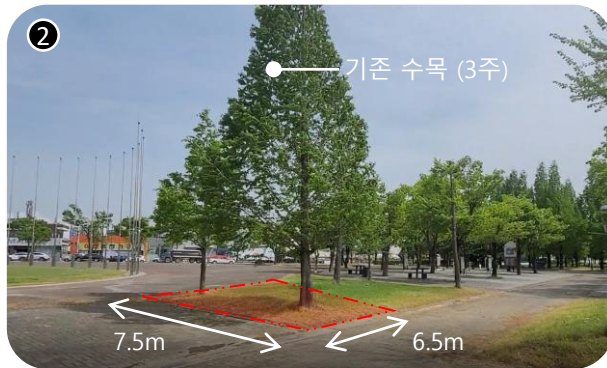

대상지 현황

- 월드컵경기장 진입 부분으로 주동선에 인접해 있어, 사람들의 접근성이 뛰어나
- 위쪽 녹지대에 2022 생활정원이 조성되어 있으며, 추후 아래의 녹지대도 조성될 예정
- 대상지에 현재 복토가 되어 있어, **주변 동선보다 레벨이 높음** (정원 조성 전 기반 작업 예정)
- 현재 메타세콰이아 22주가 식재되어 있음

대상지 현황 (작업차량동선)

대상지 현황 (시민정원)

대상지1

48m² (6m*8m)

대상지2

49m² (7.5m*6.5m)

대상지3

50m² (10m*5m)

★ 시민작가정원

2022 생활정원 대상지