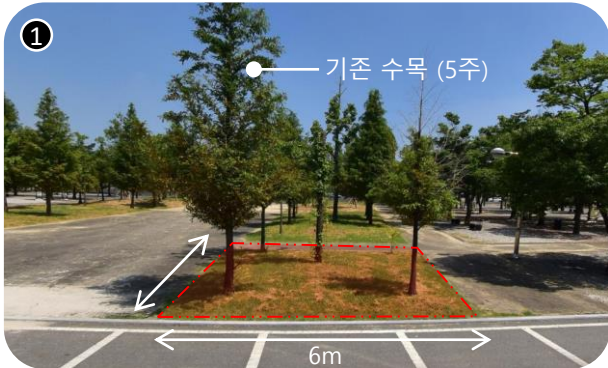

대상지 현황

- 월드컵경기장 진입 부분으로 주동선에 인접해 있어, 사람들의 접근성이 뛰어나
- 위쪽 녹지대에 2022 생활정원이 조성되어 있으며, 추후 아래의 녹지대도 조성될 예정
- 대상지에 현재 복토가 되어 있어, **주변 동선보다 레벨이 높음** (정원 조성 전 기반 작업 예정)
- 현재 메타세콰이아 22주가 식재되어 있음

대상지 현황 (작업차량동선)

대상지 현황 (시민정원)

대상지1

48m² (6m*8m)

대상지2

49m² (7.5m*6.5m)

대상지3

50m² (10m*5m)

★ 시민작가정원

2022 생활정원 대상지