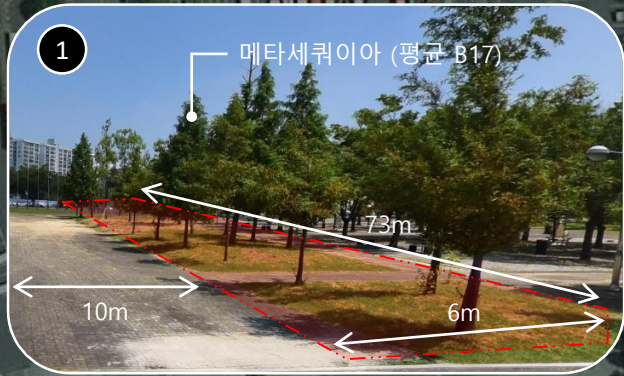

대상지 현황

- 월드컵경기장 진입 부분으로 주동선에 인접해 있어, 사람들의 접근성이 뛰어나
- 위쪽 녹지대에 2022 생활정원이 조성되어 있으며, 추후 아래의 녹지대도 조성될 예정
- 대상지에 현재 복토가 되어 있어, **주변 동선보다 레벨이 높음** (정원 조성 전 기반 작업 예정)
- 현재 메타세콰이아 22주가 식재되어 있음

대상지 현황 (작업차량동선)

대상지 현황 (시민정원)

대상지1

48m² (6m*8m)

대상지2

49m² (7.5m*6.5m)

대상지3

50m² (10m*5m)

★ 시민작가정원

2022 생활정원 대상지