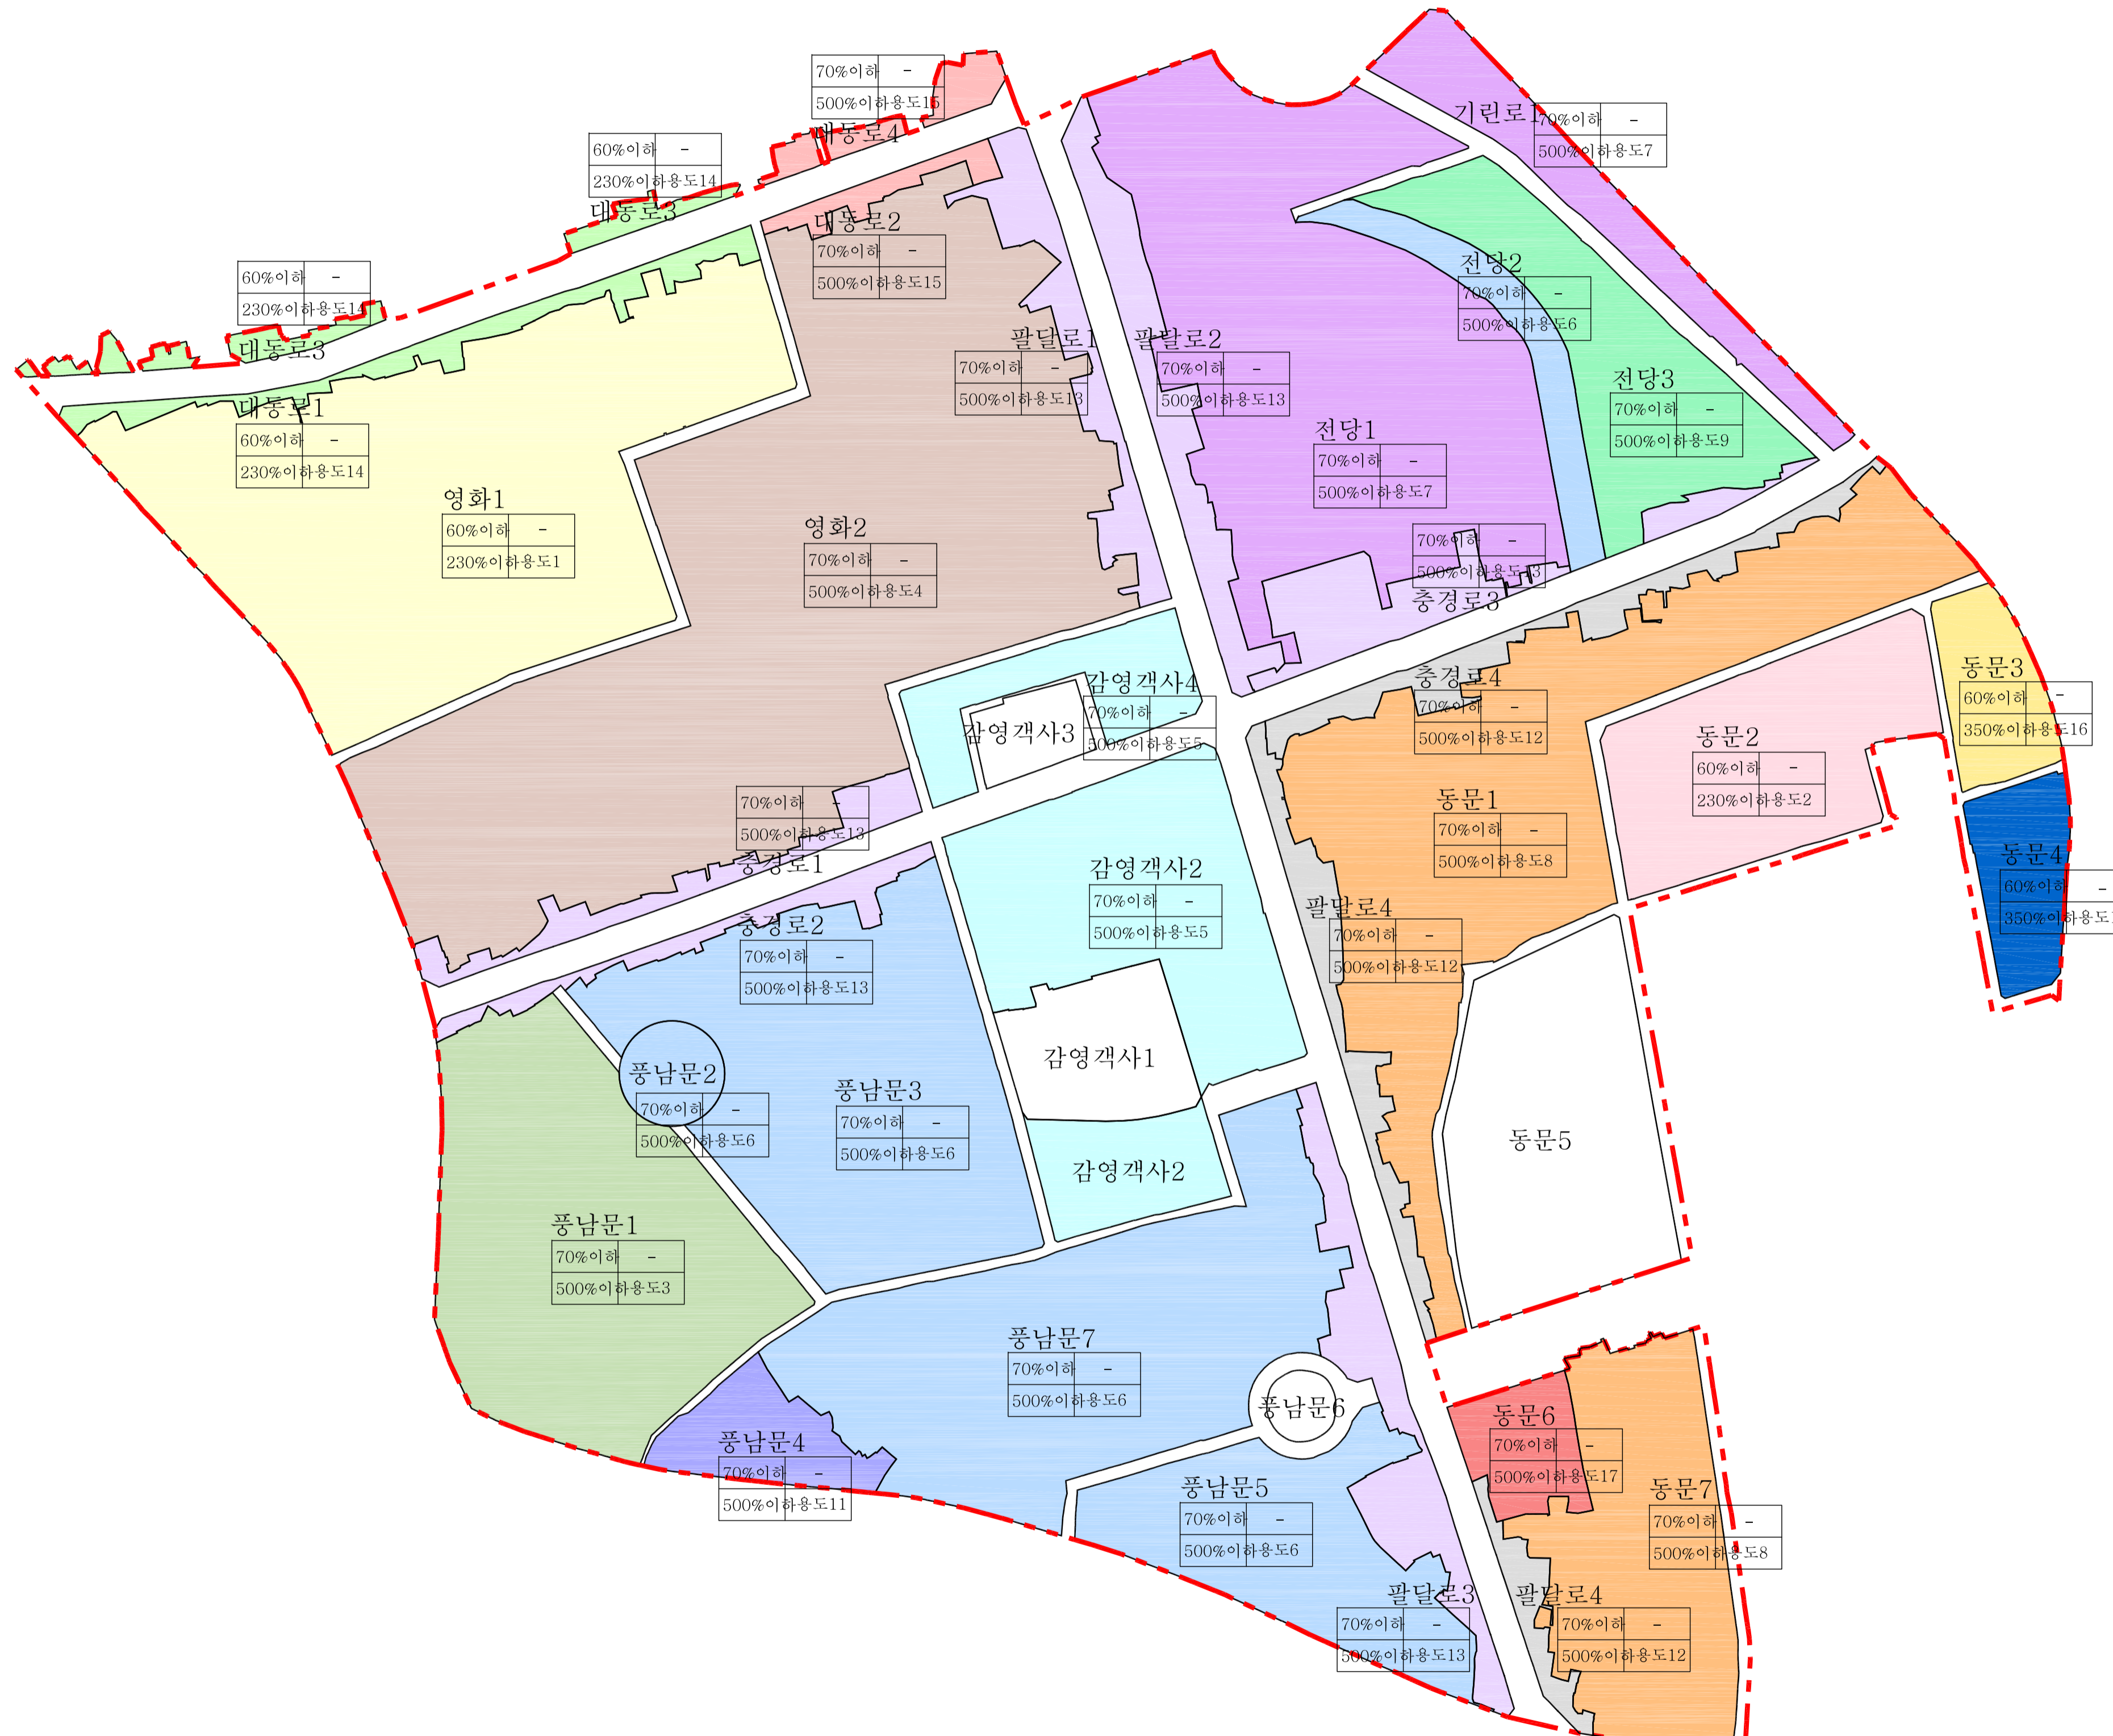

역사도심 지구단위계획

건축물의 건폐율, 용적률, 용도에 관한 도시관리계획 결정도(기정)

범례

- 지구단위계획구역계
 - 지구선
 - 지적선
- | | |
|-----|----|
| 건폐율 | - |
| 용적률 | 용도 |

건축물의 용도

도면표시	적용지역	건축물 용도	비고 (위치)
용도1 (주거)	영화1	허용용도 : 불허용도 이외의 용도 권장용도 : [별표1 권장용도]의 권장1 불허용도 : [별표2 불허용도]의 불허1	전층
용도2 (주거)	동문2	허용용도 : 불허용도 이외의 용도 권장용도 : [별표1 권장용도]의 권장1 불허용도 : [별표2 불허용도]의 불허1	전층
용도3 (주거)	풍남문1	불허용도 : 건축법 시행령 별표1 제4호 제2종 근린생활시설 중 단란주점, 안마사실, 노년일용실 허용용도 : 건축법 시행령 별표1 제16호 위탁시설 건축법 시행령 별표1 제20호 야영장 시설	전층
용도4 (문화대 문화관광)	영화2	허용용도 : 불허용도 이외의 용도 권장용도 : [별표1 권장용도]의 권장2 불허용도 : [별표2 불허용도]의 불허3	전층
용도5 (상업관광)	감영객사2, 감영객사4	허용용도 : 불허용도 이외의 용도 권장용도 : [별표1 권장용도]의 권장3 불허용도 : [별표2 불허용도]의 불허3	전층
용도6 (상업관광)	전당3, 풍남문2, 풍남문3, 풍남문5, 풍남문7	허용용도 : 불허용도 이외의 용도 권장용도 : [별표1 권장용도]의 권장3 불허용도 : [별표2 불허용도]의 불허3	전층
용도7 (업무)	전당1, 기린로1	불허용도 : [별표1 권장용도]의 권장4 [별표2 불허용도]의 불허3 건축법 시행령 별표1 제3호 제1종 근린생활시설 소매점 중 한곡표준 상업분류에 따른 찜질, 공구, 장호 및 건설자재 소매점(4751)	1층
용도8 (상업관광)	동문1, 동문7	허용용도 : 불허용도 이외의 용도 권장용도 : [별표1 권장용도]의 권장5 불허용도 : [별표2 불허용도]의 불허3	전층
용도9 (상업관광)	전당3	허용용도 : 불허용도 이외의 용도 권장용도 : [별표1 권장용도]의 권장5 불허용도 : [별표2 불허용도]의 불허3	전층
용도10 (상업)	동문4	허용용도 : 불허용도 이외의 용도 권장용도 : [별표1 권장용도]의 권장6 불허용도 : [별표2 불허용도]의 불허2	전층
용도11 (숙박)	풍남문4	허용용도 : 불허용도 이외의 용도 권장용도 : [별표1 권장용도]의 권장7 불허용도 : [별표2 불허용도]의 불허3	전층
용도12 (업무상업)	판달로4, 중경로4	불허용도 : 건축법 시행령 별표1 제3호 제1종 근린생활시설 소매점 중 한곡표준 상업분류에 따른 찜질, 공구, 장호 및 건설자재 소매점(4751) 허용용도 : 건축법 시행령 별표1 제4호 제2종 근린생활시설 중 제조업소, 수리점 등 물품 제조·가공·수리 등을 위한 시설(건축법령 관련시설 제외)	1층
용도13 (업무상업)	판달로1-3, 중경로1-3, 중경로3	허용용도 : 불허용도 이외의 용도 권장용도 : [별표1 권장용도]의 권장8 불허용도 : [별표2 불허용도]의 불허1	전층
용도14 (주거형)	대동로1, 대동로3	허용용도 : 불허용도 이외의 용도 권장용도 : [별표1 권장용도]의 권장9 불허용도 : [별표2 불허용도]의 불허1	전층
용도15 (주거형)	대동로2, 대동로4	허용용도 : 불허용도 이외의 용도 권장용도 : [별표1 권장용도]의 권장9 불허용도 : [별표2 불허용도]의 불허3	전층
용도16	동문3	허용용도 : 불허용도 이외의 용도 권장용도 : [별표3 지정용도]의 지정1 불허용도 : [별표2 불허용도]의 불허3	전층
용도17	동문6	허용용도 : 불허용도 이외의 용도 지정용도 : [별표3 지정용도]의 지정2 불허용도 : [별표2 불허용도]의 불허3	전층