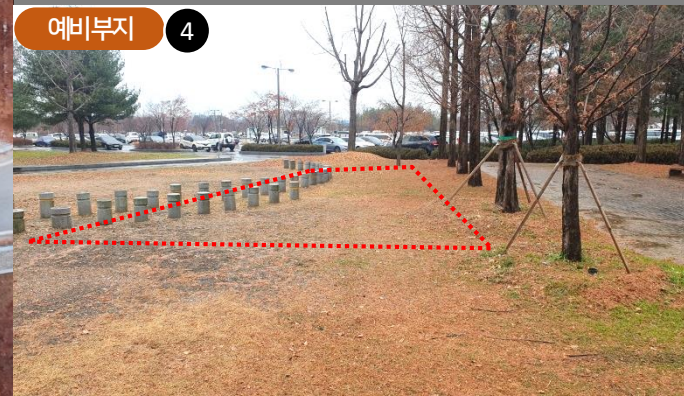

시민작가정원 대상지 현황

대상지 세부 현황_시민 작가정원

- 볼라드는 철거 예정/ 대상지는 10M*5M 규격에 맞추어 기반작업 진행 예정
- 기반 공사 시 현장 여건에 따라 부지의 배치가 일부 조정 될 수 있음