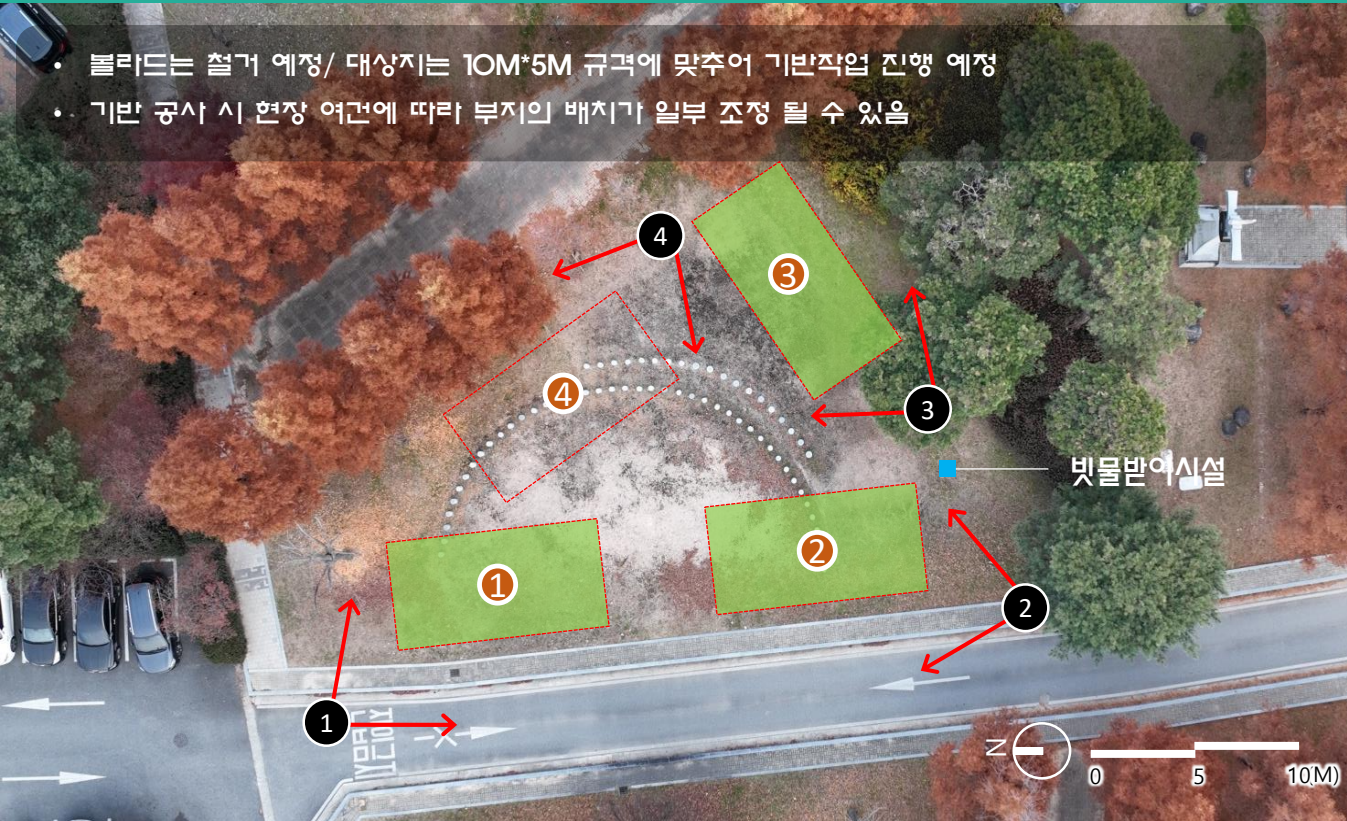

시민작가정원 대상지 현황

대상지 세부 현황_시민 작가정원

- 볼라드는 철거 예정/ 대상지는 10M*5M 규격에 맞추어 기반작업 진행 예정
- 기반 공사 시 현장 여건에 따라 부지의 배치가 일부 조정 될 수 있음