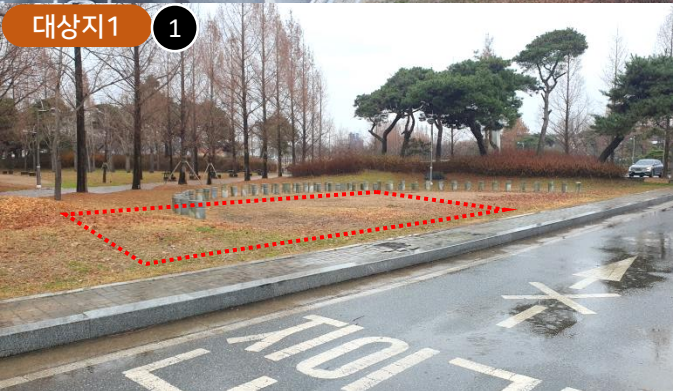

시민작가정원 대상지 현황

대상지 세부 현황_시민 작가정원

- 볼라드는 철거 예정/ 대상지는 10M*5M 규격에 맞추어 기반작업 진행 예정
- 기반 공사 시 현장 여건에 따라 부지의 배치가 일부 조정 될 수 있음