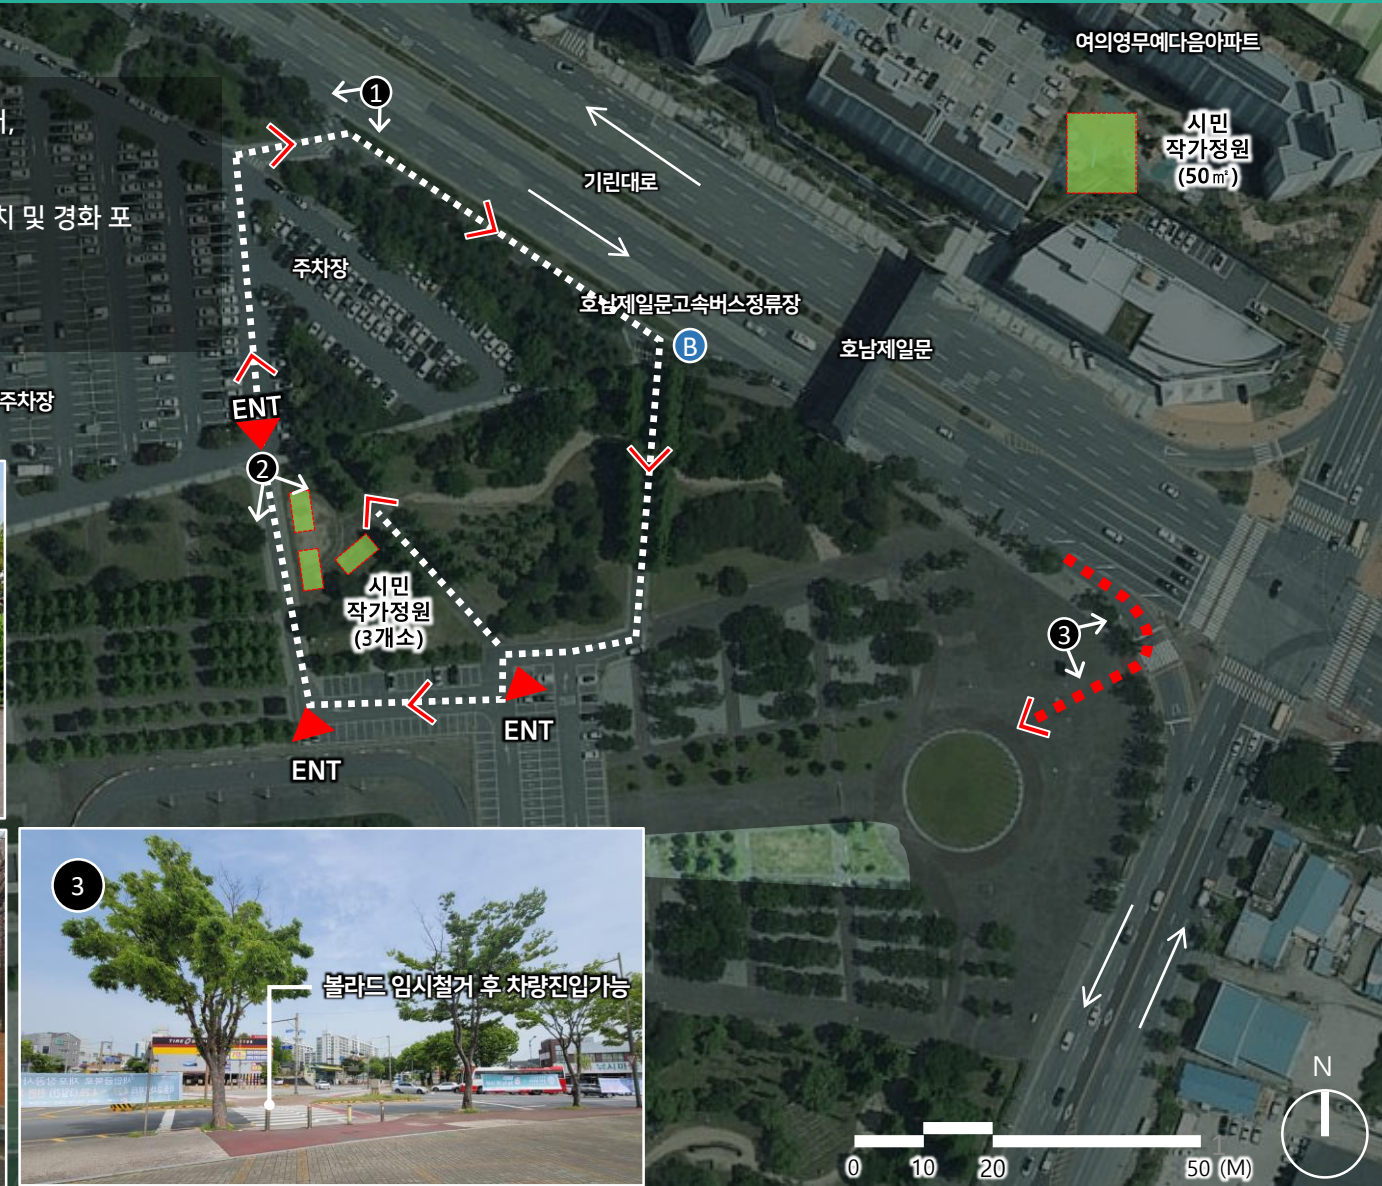

# 시민작가정원 공모 대상지 위치도

## 대상지 현황 및 작업차량 동선

- 월드컵경기장 광장 진입 부분으로 주차장에 인접해 있어, 접근성이 뛰어나
- 기존 산책 동선과 연계된 녹지대 지역(현재 블라드 설치 및 경화 포장재(철거 예정))
- 대상지는 전반적으로 평지 지역

### 진입 차량 동선 현황

## 박람회 예시 이미지 - 마스터플랜(안)