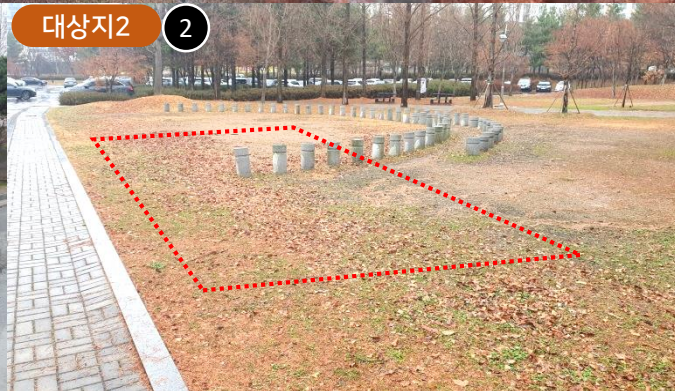

시민작가정원 대상지 현황

대상지 세부 현황_시민 작가정원

- 볼라드는 철거 예정/ 대상지는 10M*5M 규격에 맞추어 기반작업 진행 예정
- 기반 공사 시 현장 여건에 따라 부지의 배치가 일부 조정 될 수 있음