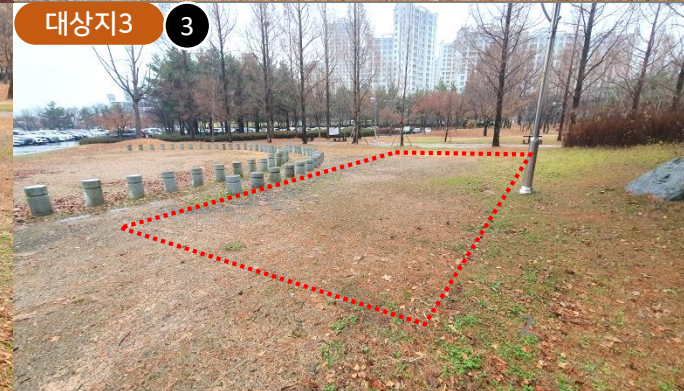

시민작가정원 대상지 현황

대상지 세부 현황_시민 작가정원

- 볼라드는 철거 예정/ 대상지는 10M*5M 규격에 맞추어 기반작업 진행 예정
- 기반 공사 시 현장 여건에 따라 부지의 배치가 일부 조정 될 수 있음