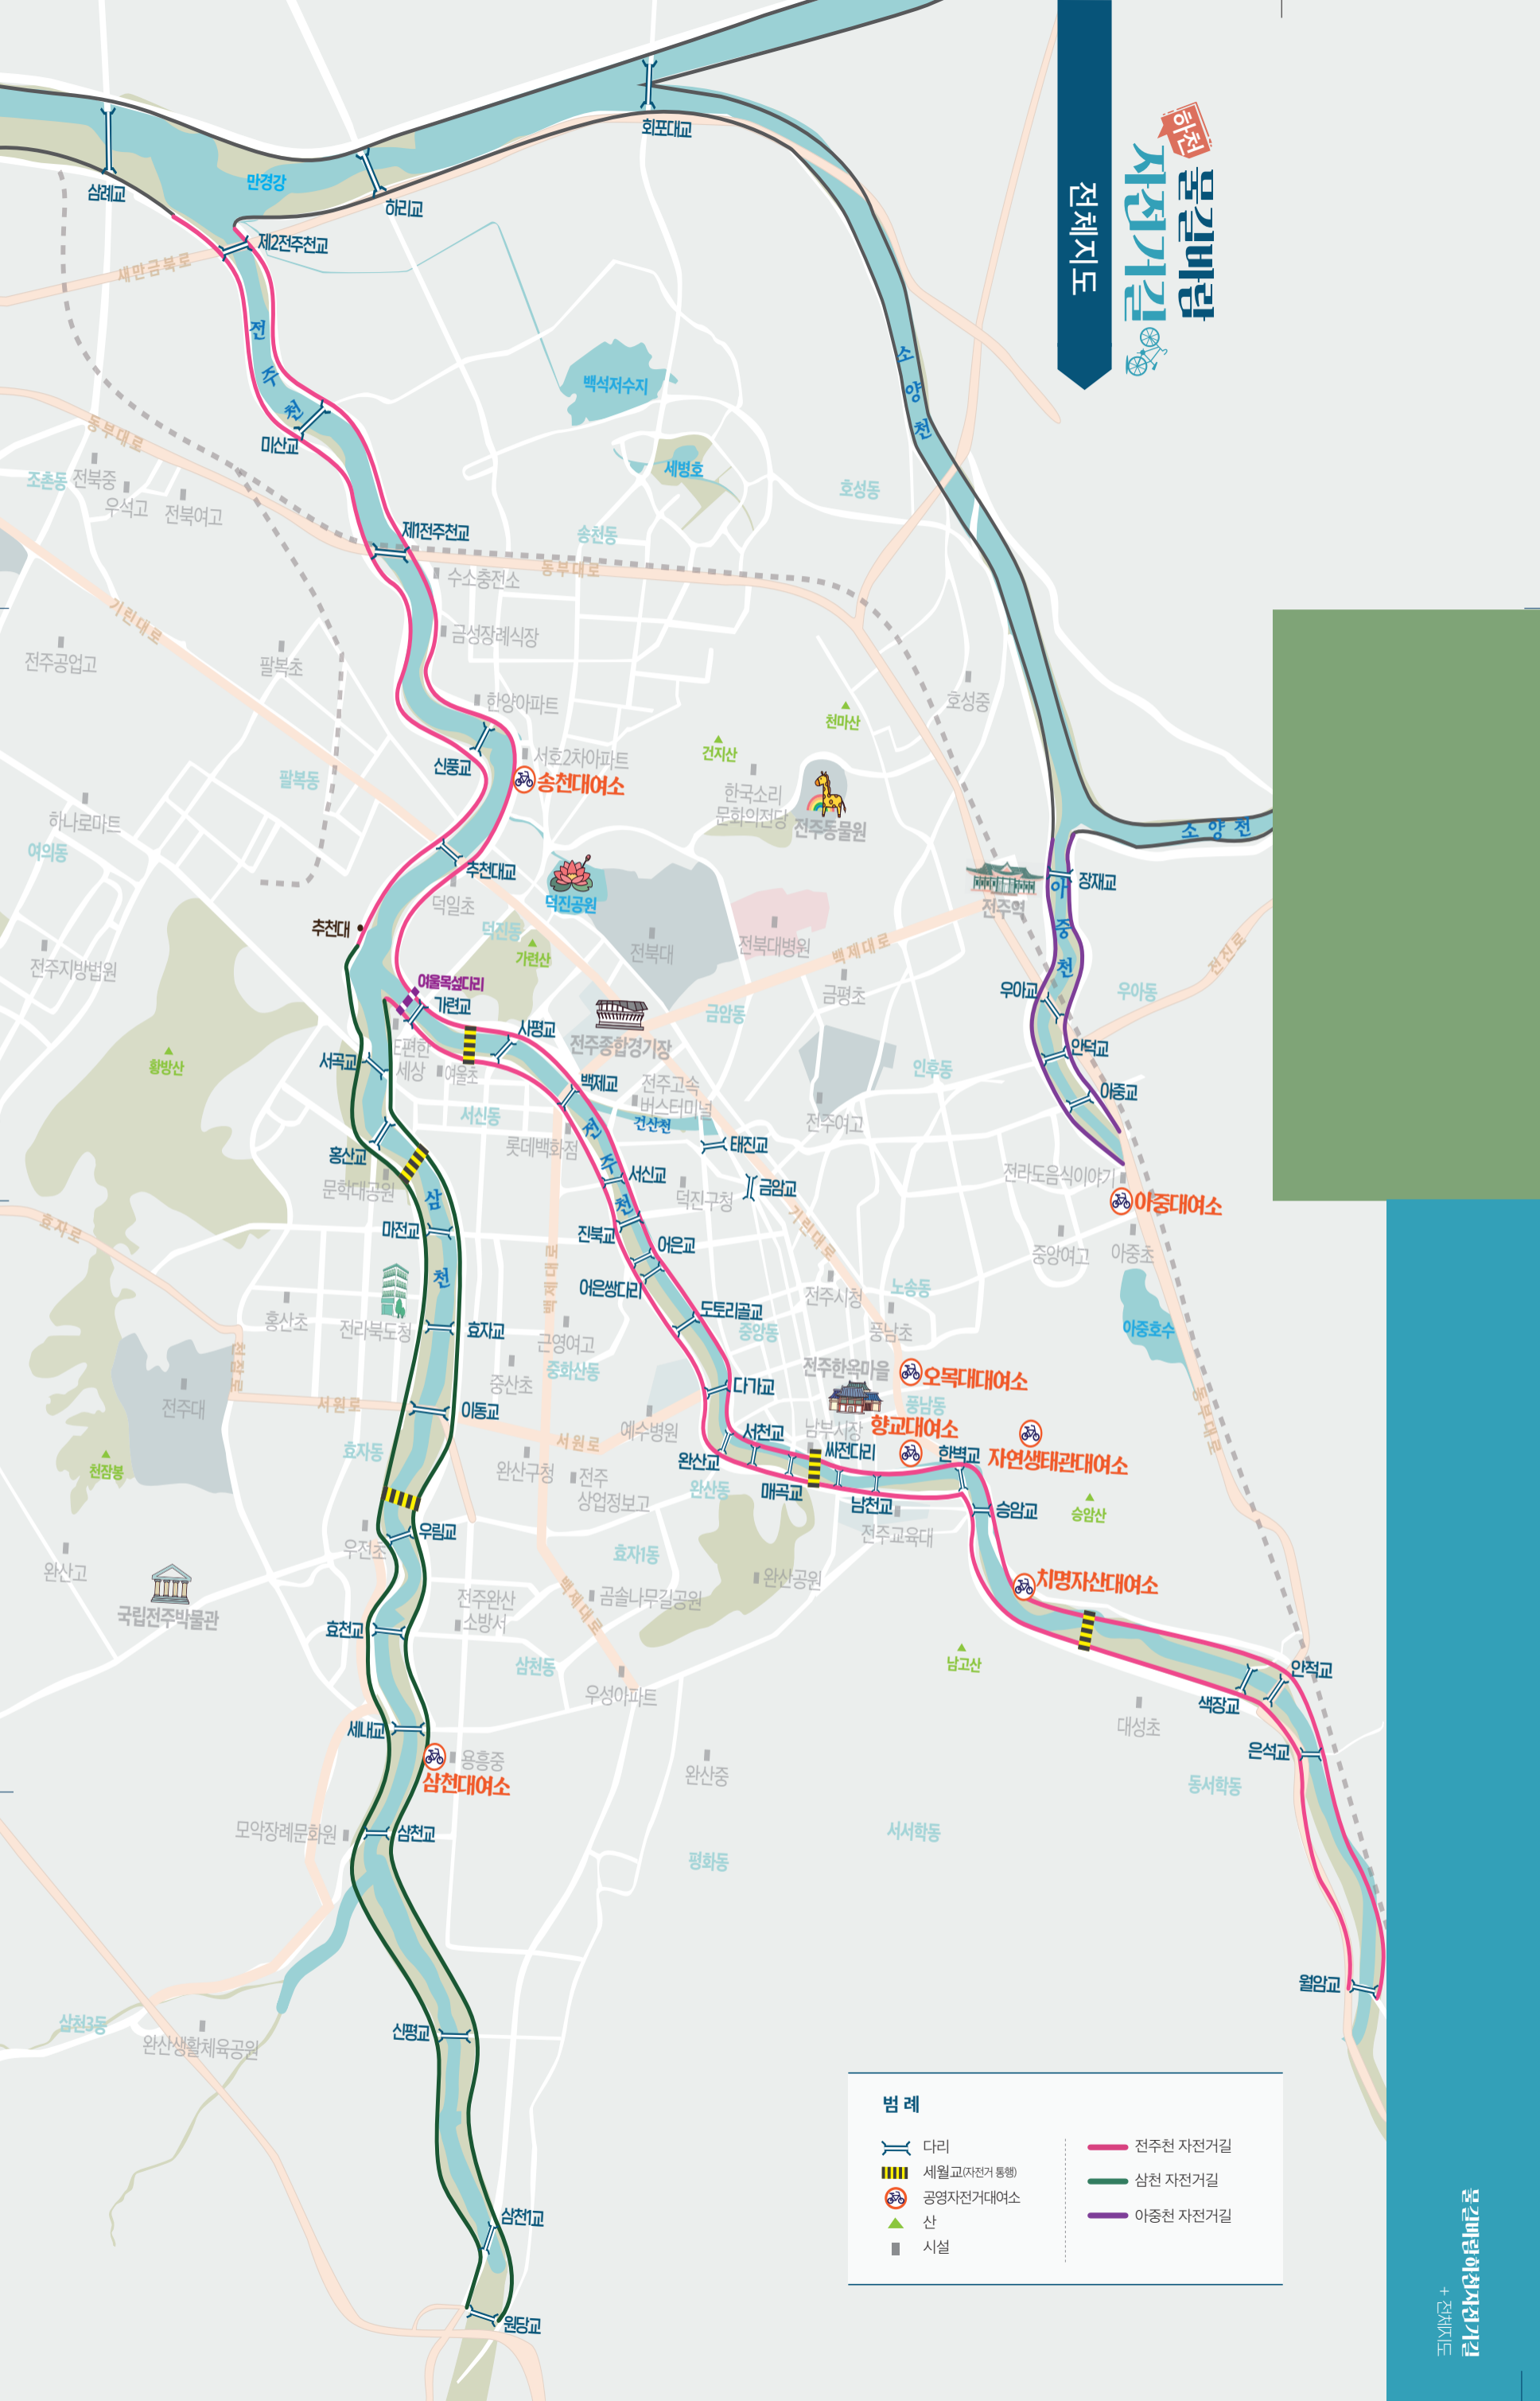

# 전주천길

## 아중천길

# 하천 물길바람 자전거길

- 범례**
- 전주천 자전거길
  - 자전거도로 진입로
  - 다리
  - 세월교(자전거통행)
  - 공영자전거대여소
  - 산
  - 시설

- 범례**
- 삼천 자전거길
  - 자전거도로 진입로
  - 다리
  - 세월교(자전거통행)
  - 공영자전거대여소
  - 산
  - 시설

- 범례**
- 아중천 자전거길
  - 공영자전거대여소
  - 자전거도로 진입로
  - 다리
  - 시설

# 전주 자전거길

전체지도

범례	
	다리
	세월교(자전거 통행)
	공영자전거대여소
	산
	시설
	전주천 자전거길
	삼천 자전거길
	아중천 자전거길