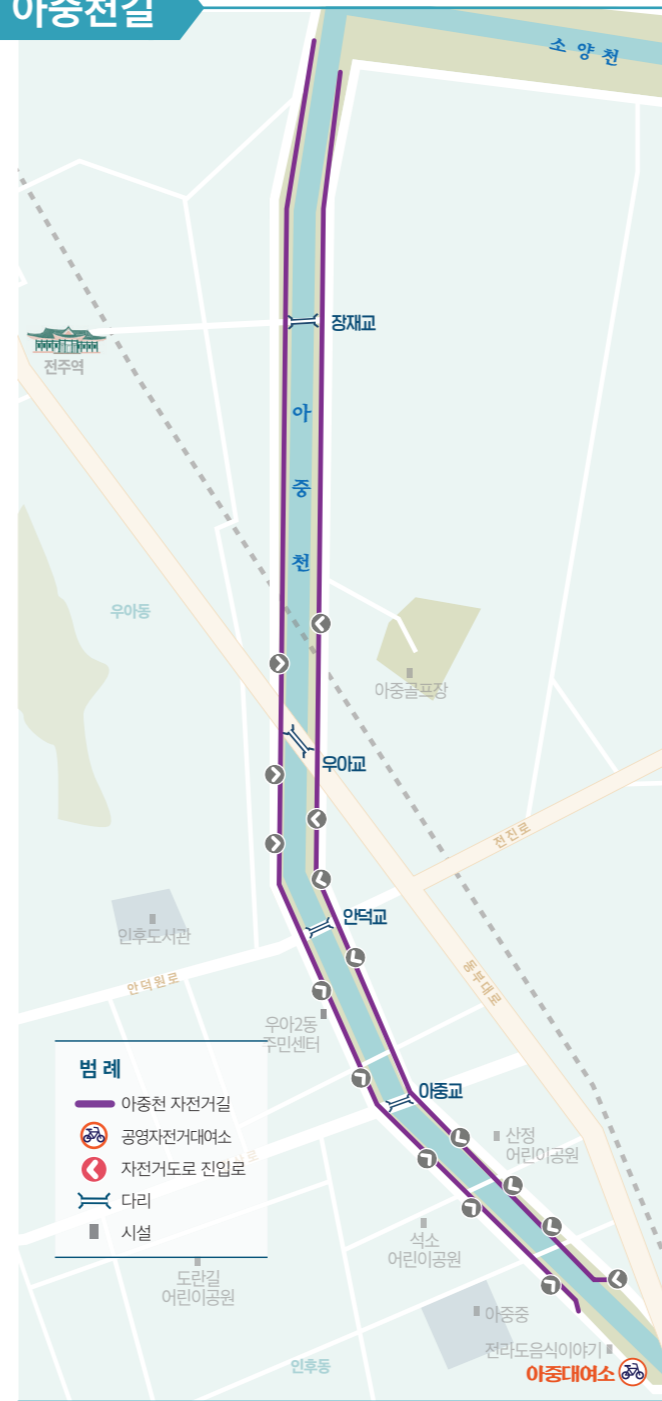

전주천길

물길바람하천자전거길 + 삼천길·아중천길

삼천길

아중천길

하천 물길바람 자전거길

1. **범례**
2. 전주천 자전거길
   - 자전거도로 진입로
   - 다리
   - 세월교(자전거통행)
   - 공영자전거대여소
   - 산
   - 시설

1. **범례**
2. 삼천 자전거길
   - 자전거도로 진입로
   - 다리
   - 세월교(자전거통행)
   - 공영자전거대여소
   - 산
   - 시설

1. **범례**
2. 아중천 자전거길
   - 공영자전거대여소
   - 자전거도로 진입로
   - 다리
   - 시설